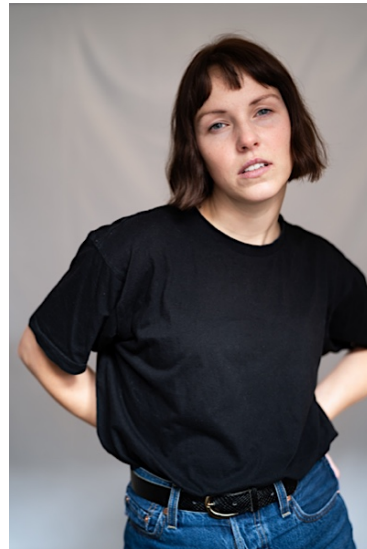

C-019428
Anika G.

Status Model Profi
Schauspieler/in Profi

Jahrgang 1990

Grösse 159

Konfektion 34

Schuhe 36

O/T/H 86/70/90

BH 70 A

Haare dunkelblond

Augen blau-grau

Standort Oberursel/Taunus

Specials Inliner/Joggen