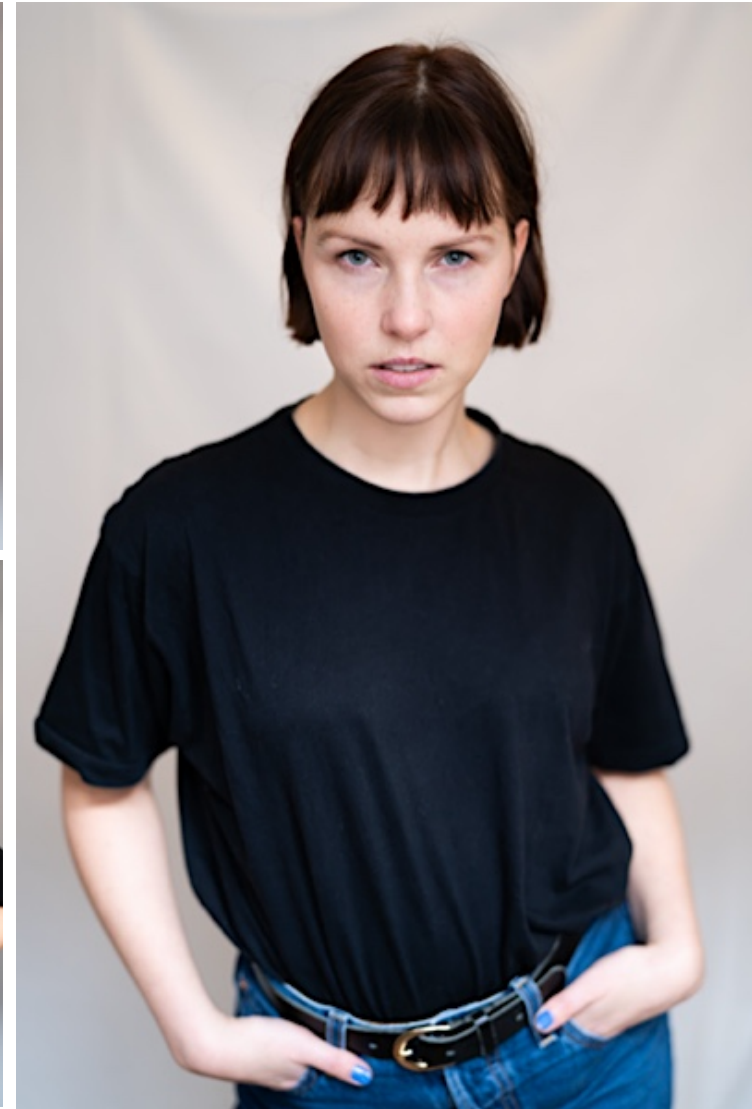

C-019428
Anika G.

Status Model Profi
Schauspieler/in Profi

Jahrgang 1990

Grösse 159

Konfektion 34

Schuhe 36

O/T/H 86/70/90

BH 70 A

Haare dunkelblond

Augen blau-grau

Standort Oberursel/Taunus

Specials Inliner/Joggen