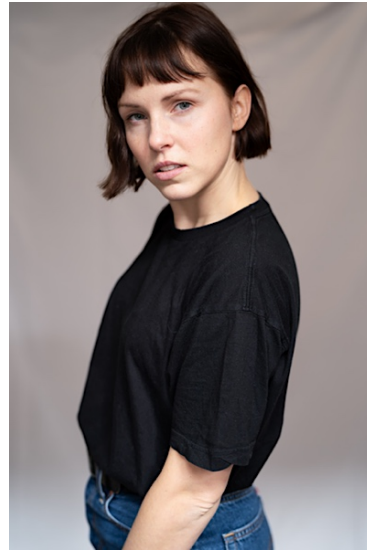

C-019428
Anika G.

Status Model Profi
Schauspieler/in Profi

Jahrgang 1990

Grösse 159

Konfektion 34

Schuhe 36

O/T/H 86/70/90

BH 70 A

Haare dunkelblond

Augen blau-grau

Standort Oberursel/Taunus

Specials Inliner/Joggen